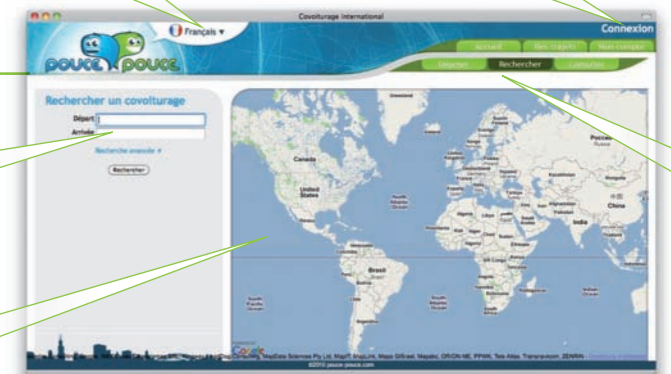

Simplicité d'utilisation

Recherche simple et intuitive

Principe "un clic = une adresse" pour une navigation intuitive et rapide

Multilingue

Accès privé pour chaque salarié